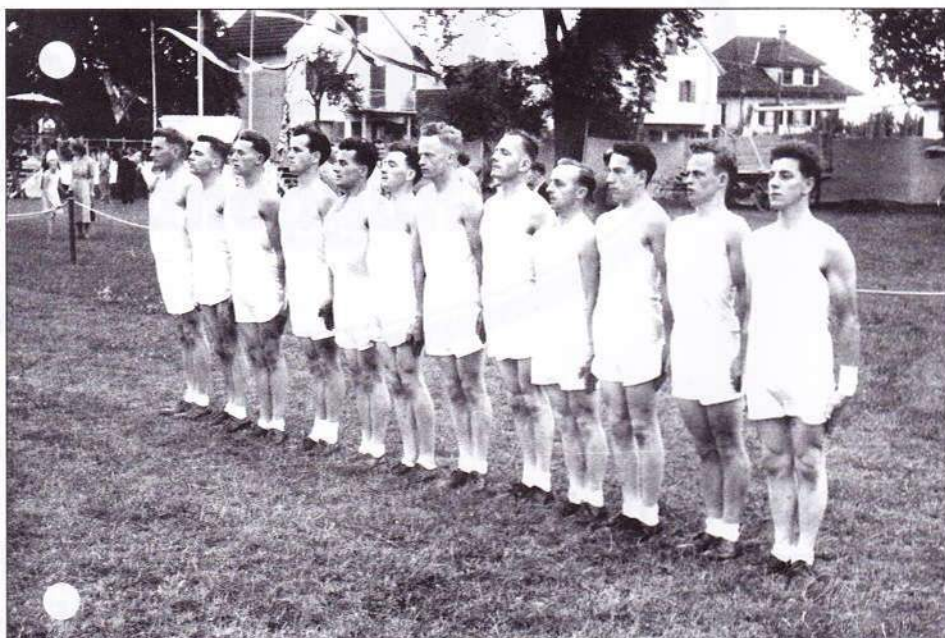

Hervorzuheben bleibt, dass sowohl die Trotte wie auch der alte Turnplatz ausschliesslich vom Turnverein im Frondienst für das Turnen bereitgestellt wurde. Die Gemeinden stellten lediglich die notwendigen Baumaterialien zur Verfügung. Gleich war es mit dem Turnmaterial. Dieses wurde vom Turnverein angeschafft und teils angefertigt und stand dann schliesslich auch der Schuljugend für das später eingeführte Schulturnen zur Verfügung.

Krisenjahre

Katastrophal für das Vereinsgedeihen wirkte sich sodann die Wirtschaftskrise mit all ihren Unsicherheiten auf dem Arbeitsmarkt und die damit verbundenen Geldsorgen aus. Es darf nicht unbeachtet bleiben, dass im Turnverein stets junge Leute mitmachten, die vielfach in der näheren Umgebung keine Arbeit fanden. Sie waren gezwungen wegzuziehen und auf Grund des Mitgliederschwundes musste man um die Existenz des Vereins bangen.

Kantonales Turnfest Frauenfeld, 1953