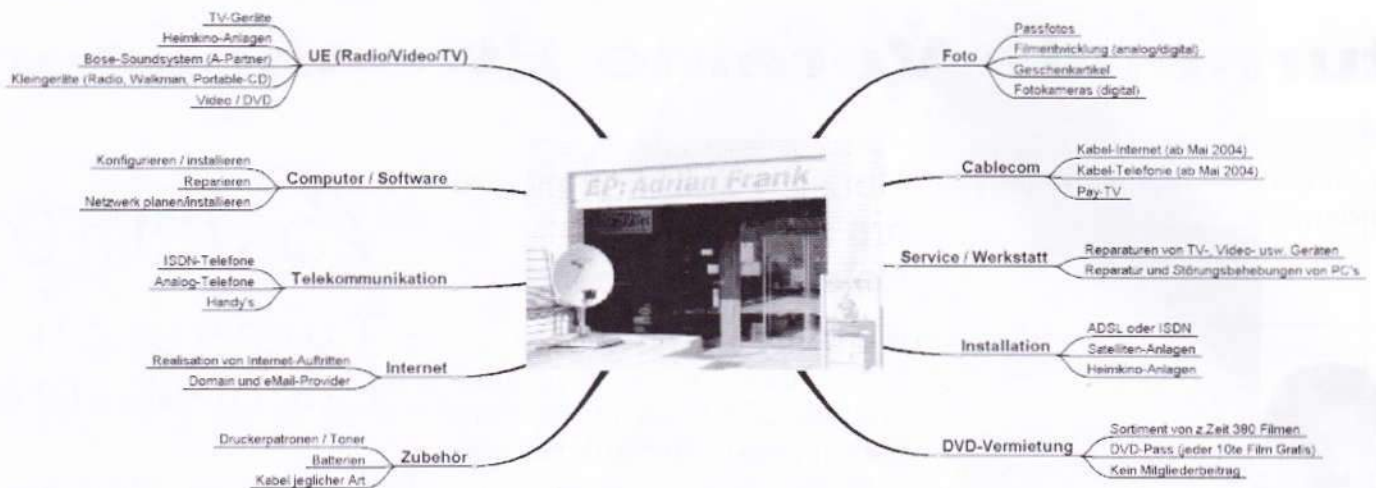

Einer für Alles: EP:Adrian Frank