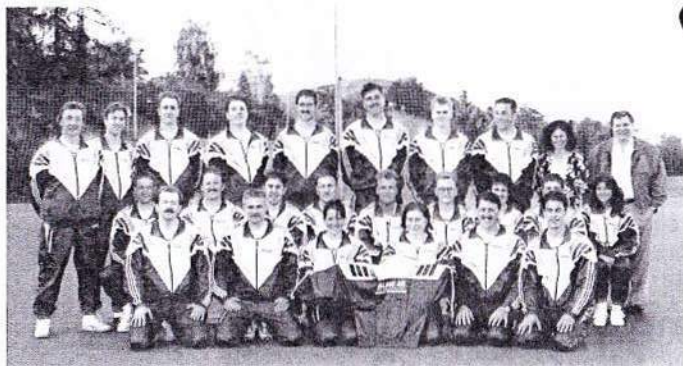

Aktive	Präsident Oberturner	Christoph Kretz Stefan Eisenring	365 45 00 365 21 10
Frauenriege	Präsidentin Leiterin Turnen 1 Leiterin Turnen 2	Sonja Pfister Karin Baumgartner Lisbeth Rupper	365 40 56 365 17 93 365 33 10
Mannerriege	Präsident Vorturner	Dölf Frei Ernst Wägeli Urs Gisler	365 24 71 365 25 72 365 39 37
	Senioren	Moritz Sprenger Willy Bickel Armin Waltisperg	365 23 38 365 19 77 365 35 85
Faustball	Präsident Trainer 1 Trainerin 2	Karl Müller-Liechti Ernst Wägeli Bettina Wismer	365 24 91 365 25 72 365 34 54
Volleyball	Präsidentin Trainer	Daniela Müller Guido Zehnder	366 29 71 365 22 86
Dienstags-Turnen	Leiter	Paul Steffen	365 38 35
Jugendriege Mädchen und Knaben	1./2. Klasse 3./4. Klasse 5./6. Klasse	Marlies Nydegger Norbert Klaus Daniela Müller	365 29 66 365 41 57 365 29 71
MUKI-Turnen	Leiterinnen	Karin Weber Patricia Lienhard	365 27 14 365 47 37
Kinder-Turnen	Leiterin	Marianne Misteli	365 18 56
TVE-Nachrichten	Redaktion	Barbara Brunner	365 49 46